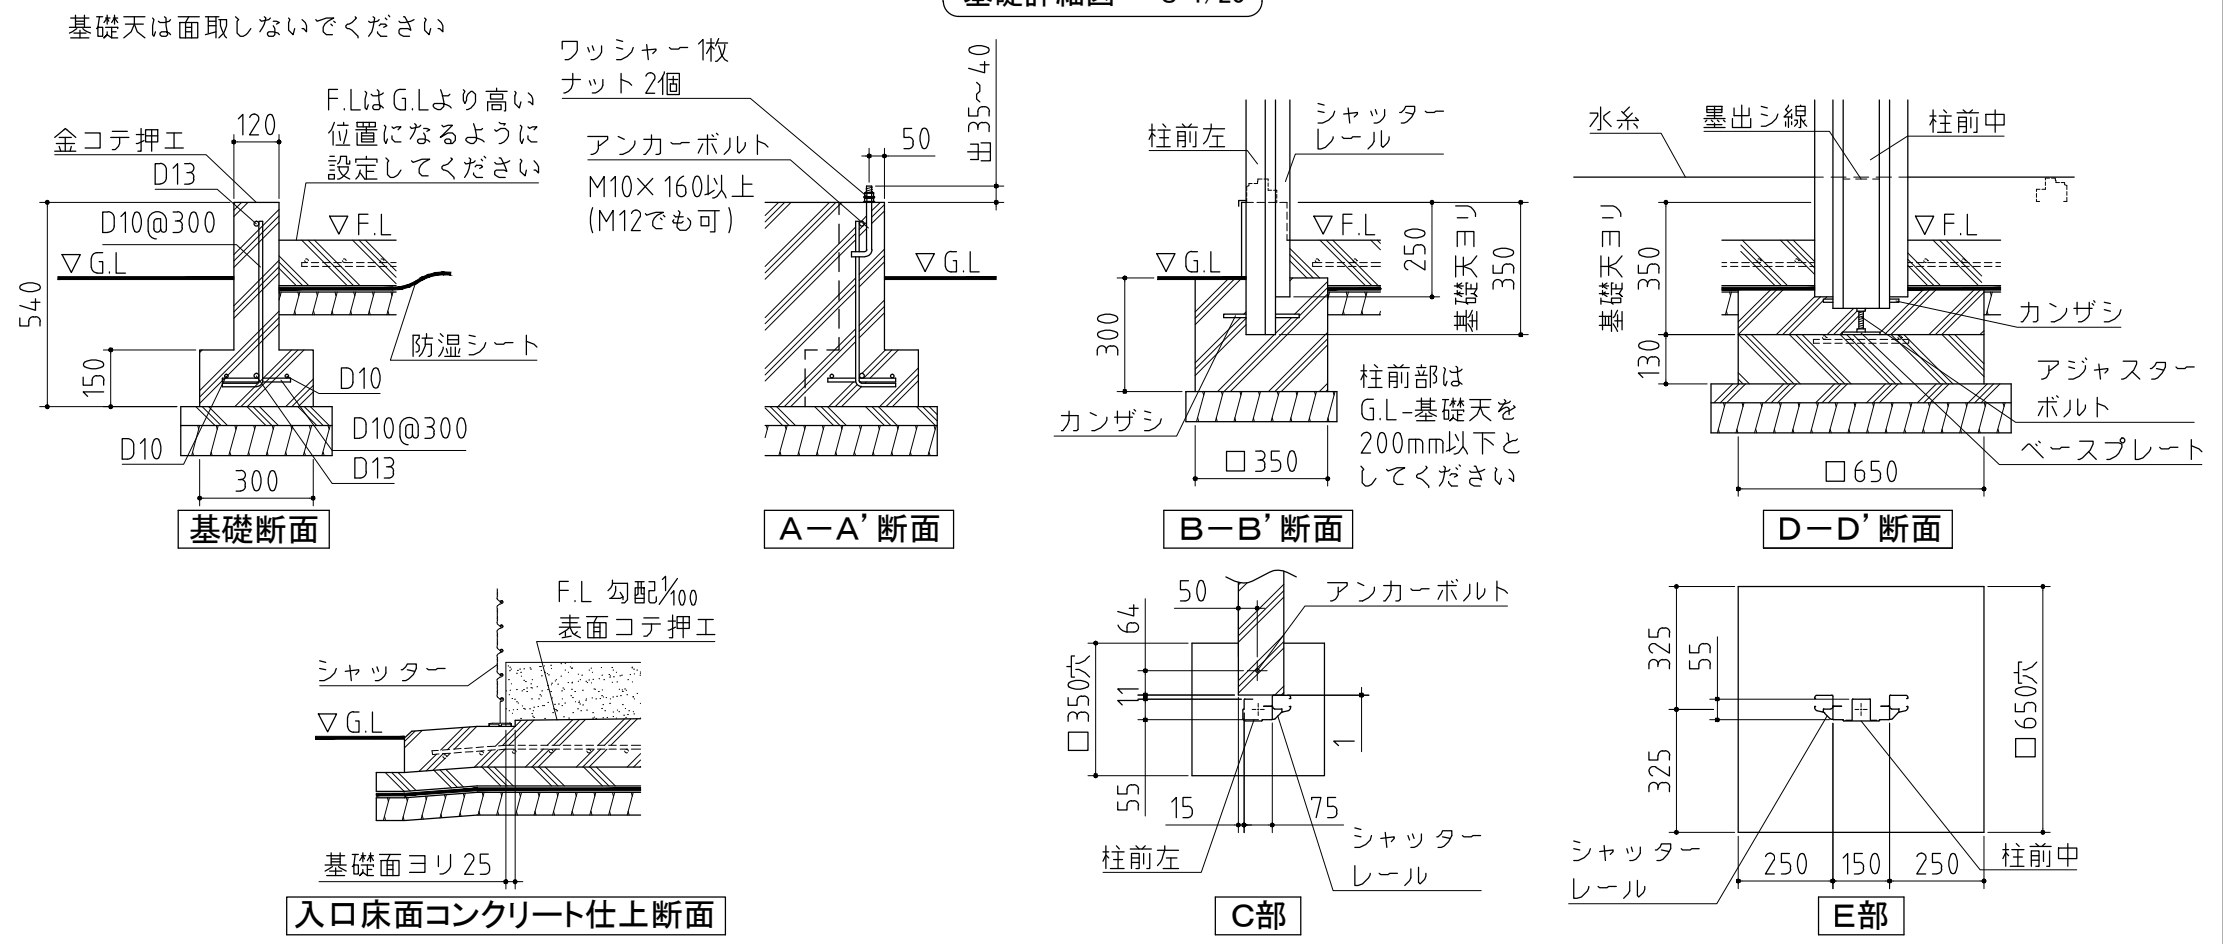

⚠ 注意  
アンカーボルトは布基礎芯ではありません。

×・・・アンカーボルト位置を示す。

基礎詳細図 S=1/20

**基礎図** <縮尺> S=1/50  
～豪雪型～  
**機種名 FM-2230SD・HDL-2**  
※寒冷地等は地域の実情に合わせた基礎にして下さい。